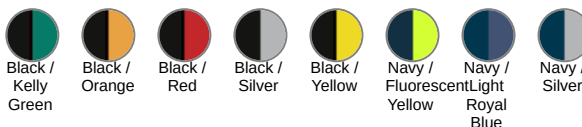

PK - Pakistan

62113390

Conditions de lavage

Existe aussi en version

WK6149

Dimensions (cm)

WK6148 - Gilet DayToDay homme	S	M	L	XL	XXL	3XL	4XL	5XL
H05	71.00	73.00	75.00	77.00	79.00	81.00	83.00	85.00
W05 (M)	52.00	55.00	58.00	61.00	64.00	67.00	70.00	73.00

WK6148

Gilet DayToDay homme

Informations Couleurs

	Black RVB : 0,0,0 Pantone C : BLACK Pantone TCX : 19-4004 TCX		Kelly Green RVB : 0,133,66 Pantone C : 7727C Pantone TCX : 18-5338TCX		Black RVB : 0,0,0 Pantone C : BLACK Pantone TCX : 19-4004 TCX		Orange RVB : 255,145,51 Pantone C : 1585C Pantone TCX : 16-1364TCX		Black RVB : 0,0,0 Pantone C : BLACK Pantone TCX : 19-4004 TCX		Red RVB : 198,12,48 Pantone C : 1795C Pantone TCX : 18-1763TCX		Black RVB : 0,0,0 Pantone C : BLACK Pantone TCX : 19-4004 TCX		Silver RVB : 154,155,156 Pantone C : 2331C Pantone TCX : 16-3850TCX		Black RVB : 0,0,0 Pantone C : BLACK Pantone TCX : 19-4004 TCX		Yellow RVB : 254,209,0 Pantone C : 1235C Pantone TCX : 15-0955TCX
	Navy RVB : 0,42,66 Pantone C : 296C Pantone TCX : 19-4012TCX		Fluorescent Yellow RVB : 296C Pantone C : 296C Pantone TCX : 19-4012TCX		Navy RVB : 0,42,66 Pantone C : 296C Pantone TCX : 19-4012TCX		Light Royal Blue RVB : 45,66,115 Pantone C : 653C Pantone TCX : 18-4041TCX		Navy RVB : 0,42,66 Pantone C : 296C Pantone TCX : 19-4012TCX		Silver RVB : 154,155,156 Pantone C : 2331C Pantone TCX : 16-3850TCX								